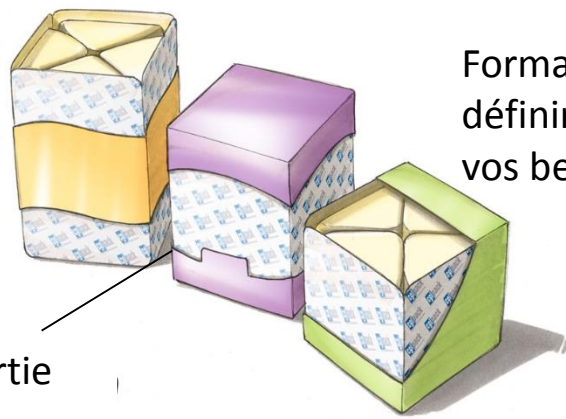

LES CONCEPTS CGL Pack

Quattro

PACKAGING SECABLE POUR LES PRODUITS ALIMENTAIRES

by

cgl pack
A PART OF FAERCH PLAST

LES +

- Idéal pour la **présentation de produits stérilisés, pasteurisés, frais ou secs**
- **Limite le gaspillage** avec 4 **compartiments operculés sécables**
- **Grande surface de communication** entièrement **personnalisable** sur le film d'opercule avec une tenue debout pour une présentation originale
- **Optimisation de la mise en linéaire**
- **Empilable et automatisable**

cgl pack
A PART OF FAERCH GROUP

Formats à
définir selon
vos besoins

Possibilité de
rendre une partie
de l'opercule
transparente

Retrouvez-nous sur www.cglpack.com

Renseignements
commerciaux
Tél. +33(0)4 50 27 34 50
Fax. +33(0)4 50 27 34 47
cgl@cglpack.com