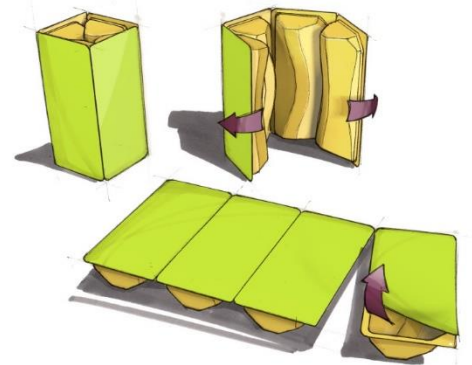

LES CONCEPTS CGL Pack

Quattro

PACKAGING SECABLE POUR LES PRODUITS ALIMENTAIRES

by

cgl pack
A PART OF FAERCH PLAST

LES +

- Idéal pour la **présentation de produits stérilisés, pasteurisés, frais ou secs**
- **Limite le gaspillage** avec 4 **compartiments operculés sécables**
- **Grande surface de communication** entièrement **personnalisable** sur le film d'opercule avec une tenue debout pour une présentation originale
- **Optimisation de la mise en linéaire**
- **Empilable et automatisable**

cgl pack
A PART OF FAERCH GROUP

Formats à
définir selon
vos besoins

Possibilité de
rendre une partie
de l'opercule
transparente

Retrouvez-nous sur www.cglpack.com

Renseignements
commerciaux
Tél. +33(0)4 50 27 34 50
Fax. +33(0)4 50 27 34 47
cgl@cglpack.com